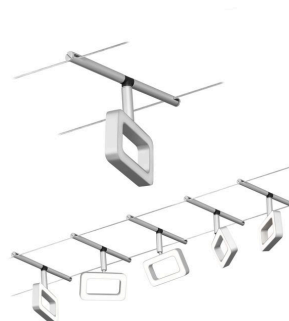

Artikelnummer:
94481

EAN-Nummer:
4000870944813

Name
Corduo Wire System CC Frame 5x4,8W Cr dép/Chrome 230 V/12 CC 60VA Syn 3000K

Producteur **Paulmann**

données ampoules

Nombre de points lumineux	05
L'affichage du flux lumineux	280 lm
a température de couleur en K	3.000 K
Durée de vie	30.000 h
Équivalence lampes à incandescence	35 W
Le équipement	4,8 W
Nombre équipement	5x
le équipement	incl. 5x4,8 W
Caractéristique ampoule	LED fest integriert

dimensions

Ecartement des câbles	160 mm
poids net	2.224 g
Dimensions emballé	24,8 x 29,2 x 14,5 cm
Longueur	5 m
Dimensions (Hauteur x Largeur x Profondeur)	H: 130 x B: 104 x T: 16 mm

données techniques

Tension d'alimentation	230/12 V
Puissance du transfo	60 VA
Gradable	Non

détails du produit

EAN	4000870944813
Code interne	944.81
contenu de la livraison	Montageanleitung
Producteur	Paulmann
Garantie	5 ans
Couleur	Chrome mat & Chrome
Matériau	Matière plastique & Métal