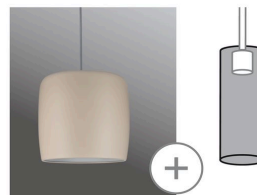

Artikelnummer:
95442

EAN-Nummer:
4000870954423

Name
URail 2Easy Abat-jour Pien max. 1x20W Beige mat métal

Producteur **Paulmann**

données ampoules

Nombre de points lumineux	00
Puissance max.	20 W
Puissance max.	max. 20 W
Caractéristique ampoule	ohne Leuchtmittel

dimensions

poids net	1.172 g
Longueur du verre	230 mm
Ø	250 mm
Ø du verre	250 mm
Dimensions emballé	31,4 x 35,3 x 31,9 cm
Dimensions (Hauteur x Largeur x Profondeur)	H: 230 mm

détails du produit

EAN	4000870954423
Code interne	954.42
contenu de la livraison	Montageanleitung
Producteur	Paulmann
Garantie	5 ans
Couleur	Beige dépoli
Matériau	Métal