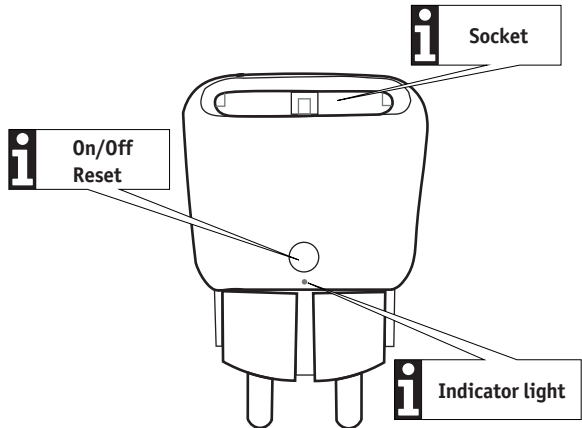

Paulmann

Safety Instructions

1, 2, 3, 4, 5, 6, 8, 33, 34

Info

www.paulmann.com

Paulmann Licht GmbH
Quezinger Feld 2
31832 Springe
Germany

www.paulmann.com

Art.-Nr.: 501.31
(+MA 326) PLE 12/20

1x