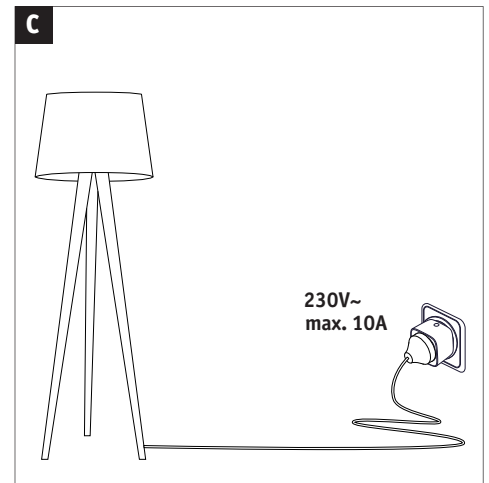

Zugelassen für den Betrieb in allen Ländern der EU / Approved for operating in all European countries
CE: Konform mit / in accordance with / conformément a 2014/53/EU
<http://www.paulmann.com/ce>

2,4 GHz –
2,4835 GHz

Doesn't apply for the geographical area within a radius of 20km from the centre on "Ny Alesund"

Hiermit erklärt Paulmann Licht, dass der Funkanlagentyp [501.31] der Richtlinie 2014/53/EU entspricht.
Der vollständige Text der EU-Konformitätserklärung ist unter der folgenden Internetadresse verfügbar: www.paulmann.com/ce
Funk-Frequenz [2,4 GHz – 2,4835 GHz] Abgestrahlte Energie [10 mW]