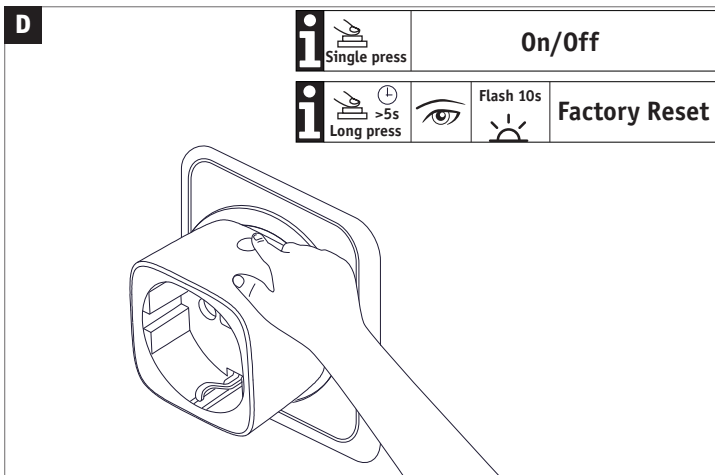

Zugelassen für den Betrieb in allen Ländern der EU / Approved for operating in all European countries
CE: Konform mit / in accordance with / conformément a 2014/53/EU
<http://www.paulmann.com/ce>

2,4 GHz –
2,4835 GHz

Doesn't apply for the geographical area within a radius of 20km from the centre on "Ny Alesund"

Hiermit erklärt Paulmann Licht, dass der Funkanlagentyp [501.31] der Richtlinie 2014/53/EU entspricht.
Der vollständige Text der EU-Konformitätserklärung ist unter der folgenden Internetadresse verfügbar: www.paulmann.com/ce
Funk-Frequenz [2,4 GHz – 2,4835 GHz] Abgestrahlte Energie [10 mW]