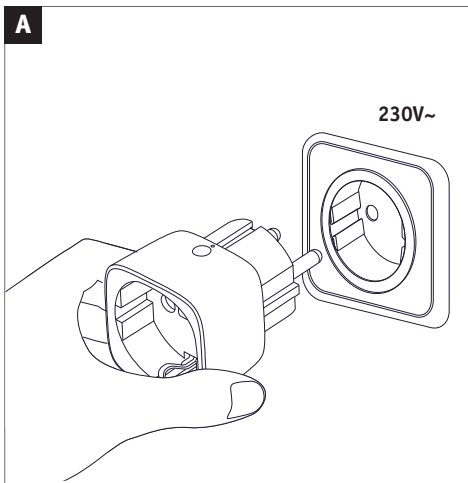

Zugelassen für den Betrieb in allen Ländern der EU / Approved for operating in all European countries
CE: Konform mit / in accordance with / conformément a 2014/53/EU
<http://www.paulmann.com/ce>

2,4 GHz –
2,4835 GHz

Doesn't apply for the geographical area within a radius of 20km from the centre on "Ny Alesund"

Hiermit erklärt Paulmann Licht, dass der Funkanlagentyp [501.31] der Richtlinie 2014/53/EU entspricht.
Der vollständige Text der EU-Konformitätserklärung ist unter der folgenden Internetadresse verfügbar: www.paulmann.com/ce
Funk-Frequenz [2,4 GHz – 2,4835 GHz] Abgestrahlte Energie [10 mW]