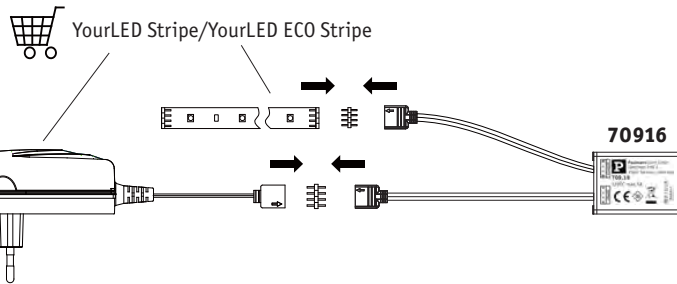

1x

2x

A

YourLED Stripe RGB

B

C

D

$< 0.5\text{s}</math> → On/Off$