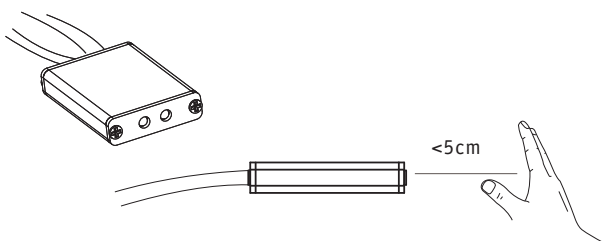

1x

2x

A

YourLED Stripe RGB

B

C

D

$< 0.5\text{s}</math> → On/Off$