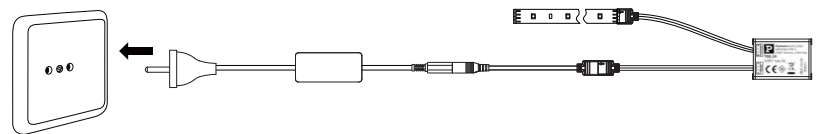

1x

2x

A

YourLED Stripe RGB

B

C

D

$< 0.5\text{s}</math> → On/Off$