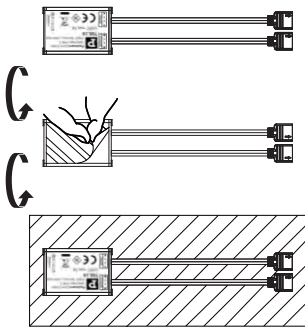

1x

2x

A

YourLED Stripe RGB

B

C

D

$< 0.5\text{s}</math> → On/Off$