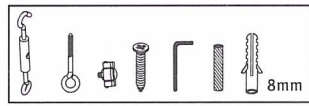

940.90 1x
941.09 5x

941.10 5x

1x 30W
max. 7 Spots

1x 10m

incl.