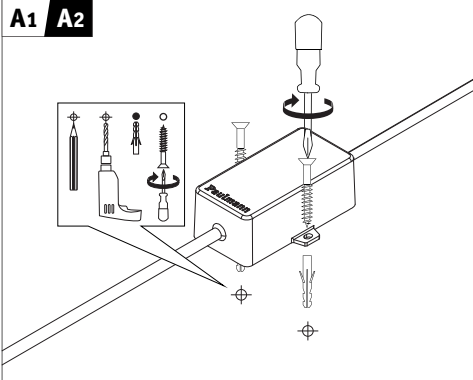

1x

1x

incl.

A1 A2

Input 24V DC

Output 12V DC

A1 A2

B

max. 50m

C

Driver
not incl.

Paulmann
Art.-Nr. 988.48

not incl.

Paulmann
Art.-Nr. 939.23

not incl.

Paulmann
Art.-Nr. 943.49