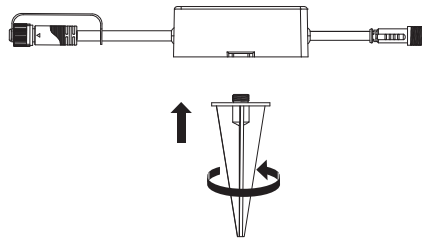

1x

1x

incl.

A1 A2

Input 24V DC

Output 12V DC

A1 A2

B

max. 50m

C

Driver
not incl.

Paulmann
Art.-Nr. 988.48

not incl.

Paulmann
Art.-Nr. 939.23

not incl.

Paulmann
Art.-Nr. 943.49