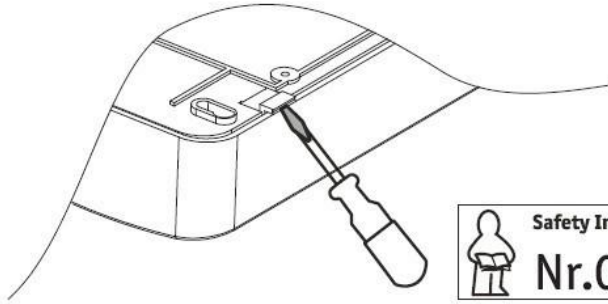

A

Safety Instructions

Nr.0,2

B