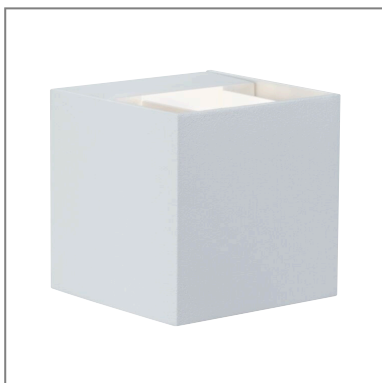

Fiche technique du produit

Nom du webshop: Applique LED Cybo IP65 carré 80x80mm 2700K 2x3,5W 355lm / 355lm 230V Blanc Aluminium

Artikel: 18001

EAN: 4000870180013

Producteur: Paulmann

Description d'article OS:

La lumière ne doit pas toujours venir d'en haut : l'applique Cybo crée des effets de lumière stylés sur les façades et dans les entrées et assure ainsi une meilleure orientation dans tout autour de la maison. Vers le haut ou vers le bas, la restitution de la lumière œuvre en toute flexibilité. Grâce à un mécanisme de pliage, l'angle de rayonnement des deux cônes de lumière se règle de manière personnalisée.

Données techniques d'éclairage

L'affichage du flux lumineux: 213 lm

ETIM7_classe_rendement lumineux: 27,662 lm/W

Indice de rendu de couleur (IRC): > 80

Angle de rayonnement: 40 °

le équipement: incl. 2x3,5 W

Matériau: Aluminium

Couleur: Blanc

Protection IP: IP65

poids net (kg): 0,418 kg