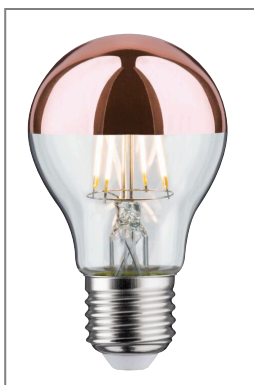

Fiche technique du produit

Nom du webshop:	Modern Classic Edition Standard 230 V Ampoule LED Calotte réflectrice E27 600lm 6,5W 2700K Calotte réflectrice en cuivre
Artikel:	28671
EAN:	4000870286715
Producteur:	Paulmann

Description d'article OS:

L'ampoule tous usages à calotte argentée d'une puissance de 6,5 watts diffuse sa lumière dans toutes les directions. Éclaire de façon uniforme même les plus grands abat-jour. Elle dégage une température de couleur blanc chaud agréable et convient pour toutes les douilles E27 conventionnelles.

Données techniques d'éclairage

L'affichage du flux lumineux: 600 lm

Indice de rendu de couleur (IRC): > 80

le équipement: 6,5 W

Données électriques

Tension d'alimentation: 230 V

Données mécaniques

Dimensions (Hauteur x Largeur x Profondeur): H: 106 mm

Matériau: Verre

Couleur: Calotte réflectrice en cuivre

poids net (kg): 0,028 kg