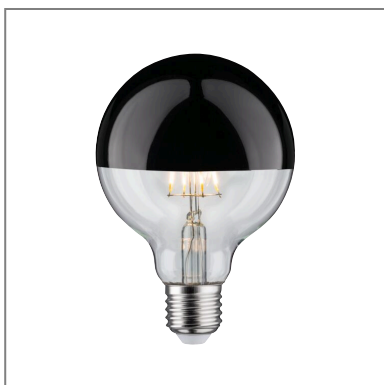

Fiche technique du produit

Nom du webshop:	Modern Classic Edition Standard 230 V Globe LED Calotte réflectrice E27 G95 600lm 6,5W 2700K gradable Calotte réflectrice en chrome noir
Artikel:	28677
EAN:	4000870286777
Producteur:	Paulmann

Description d'article OS:

Le globe à calotte argentée d'une puissance de 6,5 watts et de diamètre 95 la diffuse sa lumière dans toutes les directions. L'ampoule idéale pour les suspensions et autres plafonniers. Elle dégage une température de couleur blanc chaud agréable et convient pour toutes les douilles E27 conventionnelles.

Données techniques d'éclairage

L'affichage du flux lumineux: 600 lm

Indice de rendu de couleur (IRC): > 80

le équipement: 6,5 W

Données électriques

Tension d'alimentation: 230 V

Dimmable [Naming]: gradable

Données mécaniques

Dimensions (Hauteur x Largeur x Profondeur): H: 138 mm

Matériau: Verre

Couleur: Calotte réflectrice en chrome noir

poids net (kg): 0,063 kg