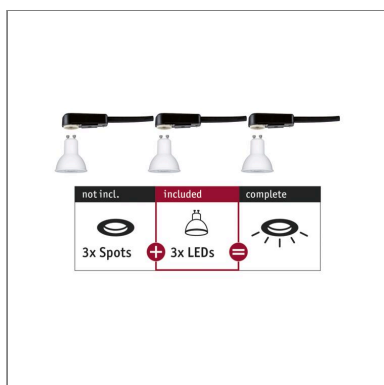

## Fiche technique du produit

<b>Nom du webshop:</b>	Standard 230 V Réflecteur LED GU10 Choose Non Dim GU10 230V 3x460lm 3x6,5W 2700K Blanc
<b>Artikel:</b>	28784
<b>EAN:</b>	4000870287842
<b>Producteur:</b>	Paulmann

### Description d'article OS:

Les modules GU10 sont compatibles avec toutes les bagues de montage de la série Choose. Avec la série Choose, combinez les encastrés de votre choix facilement et selon vos envies. Les spots encastrés sont combinables sans restriction et ne requièrent pas de transfo, toutes les ampoules sont remplaçables. Les lampes LED Paulmann portant le label Eye friendly produisent une lumière confortable qui préserve les yeux. Que ce soit pour travailler, lire ou se détendre, les lampes contribuent à un meilleur confort visuel.

### Données techniques d'éclairage

L'affichage du flux lumineux: 460 lm

Indice de rendu de couleur (IRC): > 80

Angle de rayonnement: 38 °

le équipement: 3x6,5 W

### Données mécaniques

Dimensions (Hauteur x Largeur x Profondeur): H: 55 mm

Matériau: Matière plastique

Couleur: Blanc

**poids net (kg):** 0,28 kg