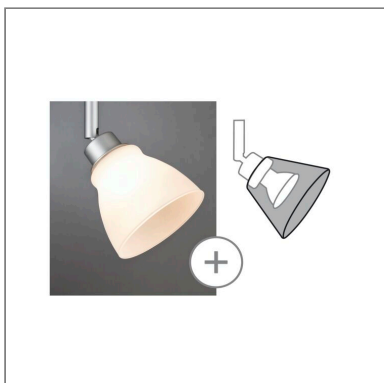

Fiche technique du produit

Nom du webshop:	URail Abat-jour Wolbi DecoSystems 90mm Blanc
Artikel:	60007
EAN:	4000870600078
Producteur:	Paulmann

Description d'article OS:

L'abat-jour Wolbi de la gamme DecoSystems peut être monté sur tous les produits de base DecoSystems. Aussi bien les spots, spots sur rail ou spots suspendus.

Données techniques d'éclairage

Données électriques

Données mécaniques

Dimensions (Hauteur x Largeur x Profondeur): H: 80 mm

Matériau: Verre

Couleur: Blanc

poids net (kg): 0,125 kg