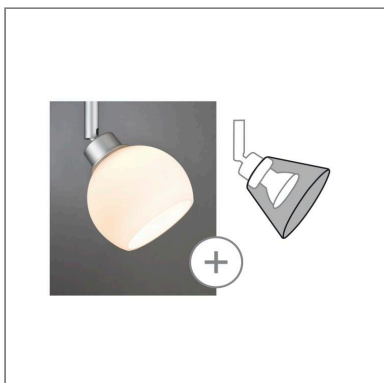

Fiche technique du produit

Nom du webshop:	URail Abat-jour Wolbi DecoSystems 90mm Opale
Artikel:	60055
EAN:	4000870600559
Producteur:	Paulmann

Description d'article OS:

L'abat-jour Wolbi de la gamme DecoSystems peut être monté sur tous les produits de base DecoSystems. Aussi bien les spots, spots sur rail ou spots suspendus.

Données techniques d'éclairage

Données électriques

Données mécaniques

Dimensions (Hauteur x Largeur x Profondeur): H: 70 mm

Matériau: Verre

Couleur: Opale

poids net (kg): 0,087 kg