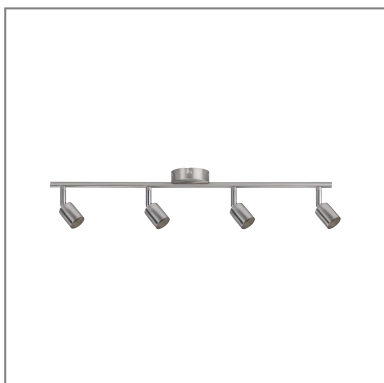

Fiche technique du produit

Nom du webshop:	Spotlight Carolina GU10 230V max. 4x10W gradable Nickel mat
Artikel:	66746
EAN:	4000870667460
Producteur:	Paulmann

Description d'article OS:

Le spot quatre flammes de la collection Carolina offre de nombreuses possibilités d'utilisation et se fond dans tous les styles d'intérieurs grâce à son design discret. Le choix de l'ampoule vous revient. Optez pour le réflecteur que vous souhaitez avec un culot GU10 et une puissance maximale de 10 watts.

Données techniques d'éclairage

Données électriques

Tension d'alimentation: 230 V

Dimmable [Naming]: gradable

Classe de protection: Classe de protection I

Données mécaniques

Lieu de montage: plafond

Dimensions (Hauteur x Largeur x Profondeur): H: 124 x B: 584 x T: 80 mm

Matériau: Métal

Couleur: Nickel mat

Protection IP: IP20

poids net (kg): 0,534 kg