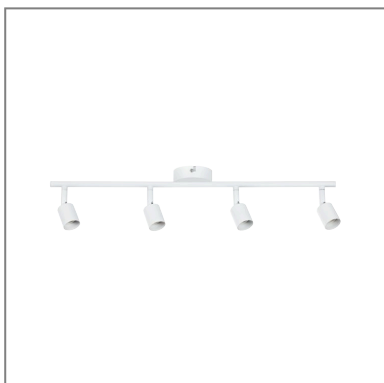

## Fiche technique du produit

<b>Nom du webshop:</b>	Spotlight Carolina GU10 230V max. 4x10W gradable Blanc dépoli
<b>Artikel:</b>	66754
<b>EAN:</b>	4000870667545
<b>Producteur:</b>	Paulmann

### Description d'article OS:

Le spot quatre flammes de la collection Carolina en couleur Blanc dépoli offre de nombreuses possibilités d'utilisation et se fond dans tous les styles d'intérieurs grâce à son design discret. Le choix de l'ampoule est libre car il se combine avec tous les réflecteurs à culot GU10 d'une puissance maximale de 10 watts.

### *Données mécaniques*

**Lieu de montage:** plafond & mur

**Dimensions (Hauteur x Largeur x Profondeur):** H: 124 x B: 584 x T: 80 mm

**Matériau:** Métal

**Couleur:** Blanc dépoli

**Protection IP:** IP20