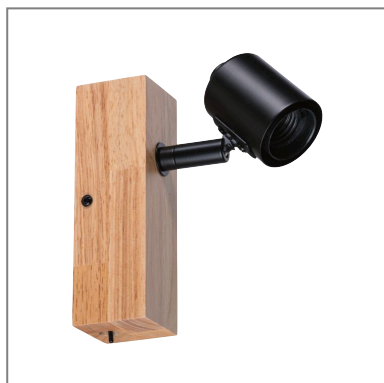

Fiche technique du produit

Nom du webshop:	LED Spotlight Arvid E27 230V max. 20W gradable Noir
Artikel:	66770
EAN:	4000870667705
Producteur:	Paulmann

Description d'article OS:

Le spot une flamme Arvid associe de manière réussie le mélange moderne de bois et de noir. Combinable avec tous les luminaires de la série Arvid, il procure une lumière agréable de style nordique. Le choix de l'ampoule est libre Car il se combine avec toutes les ampoules Retrofit pourvu qu'elles soient dotées d'un culot E27 et d'une puissance maximale de 20 watts.

Données techniques d'éclairage

Données électriques

Tension d'alimentation: 230 V

Dimmable [Naming]: gradable

Classe de protection: Classe de protection II

Données mécaniques

Lieu de montage: mur

Dimensions (Hauteur x Largeur x Profondeur): H: 155 x B: 50 x T: 160 mm

Matériau: Bois

Couleur: Noir

Protection IP: IP20

poids net (kg): 0,381 kg