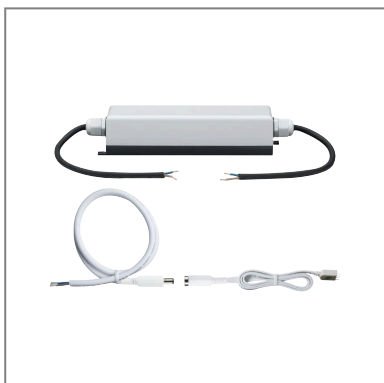

## Fiche technique du produit

<b>Nom du webshop:</b>	YourLED Alimentation IP65 230/12V 60VA Gris & Noir
<b>Artikel:</b>	70201
<b>EAN:</b>	4000870702017
<b>Producteur:</b>	Paulmann

### **Description d'article OS:**

Alimentation YourLED Power Supply pour systèmes complets jusqu'à 60 W, adaptée également aux salles de bain et locaux humides. Des connexions rapides sont préparées pour le raccordement direct de rubans LED YourLED ou de divers accessoires.

### **Données mécaniques**

**Lieu de montage:** autre

**Dimensions (Hauteur x Largeur x Profondeur):** H: 40 x B: 60 x T: 225 mm

**Matériau:** Matière plastique

**Couleur:** Gris & Noir

**Protection IP:** IP65