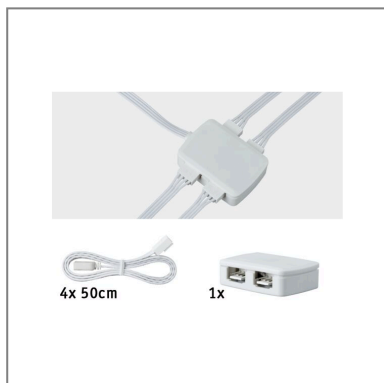

Fiche technique du produit

Nom du webshop: YourLED Connecteur Junction-Box Distribution quadruple 30x45mm max. 60W Blanc

Artikel: 70203

EAN: 4000870702031

Producteur: Paulmann

Description d'article OS:

Pour la pose de rubans LED YourLED parallèles et autres formes de pose (par ex. forme étoilée, sur marches d'escalier ou en bordure d'étagère). Conseillé pour l'utilisation de la puissance totale des YourLED Power Supply.

Données techniques d'éclairage

Données électriques

Classe de protection: Classe de protection III

Données mécaniques

Lieu de montage: autre

Dimensions (Hauteur x Largeur x Profondeur): H: 12 x B:
30 x T: 45 mm

Matériau: Matière plastique

Couleur: Blanc

poids net (kg): 0,067 kg