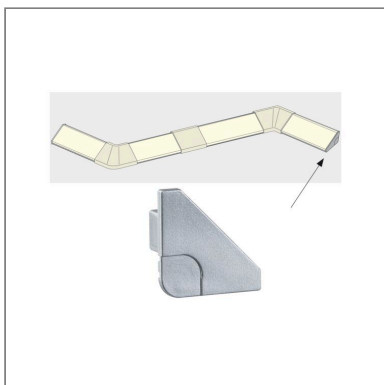

Fiche technique du produit

Nom du webshop:	Profilé de strip LED Delta Connecteur End Cap – Pack de 2 Alu mat
Artikel:	70266
EAN:	4000870702666
Producteur:	Paulmann

Description d'article OS:

Delta Profil Cap : pour une finition propre des profilés de votre Delta Profil. Delta Profil est dotée de Strips LED dans la température de couleur de votre choix et permet de mettre en valeur plinthes et cornières.

Données techniques d'éclairage

Données électriques

Données mécaniques

Lieu de montage: autre

Dimensions (Hauteur x Largeur x Profondeur): H: 20 x B: 8
x T: 20 mm

Matériau: Matière plastique

Couleur: Alu mat