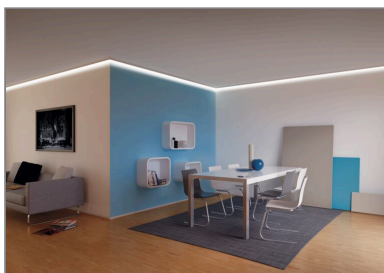

Fiche technique du produit

Nom du webshop:	Profilé de strip LED Corner 1m Gris
Artikel:	70440
EAN:	4000870704400
Producteur:	Paulmann

Description d'article OS:

Corner Profil offre des possibilités innovantes d'éclairage d'ambiance décoratif avec les rubans LED YourLED dans la température de couleur de votre choix. La sortie de lumière est orientée obliquement vers le mur et donne l'impression que le plafond flotte. Les couleurs du profilé en forme de gorge creuse peuvent être adaptées et il peut être revêtu.

Données techniques d'éclairage

Données électriques

Données mécaniques

Lieu de montage: plafond & mur

Dimensions (Hauteur x Largeur x Profondeur): H: 31,5 T:
49 mm

Matériau: Matière plastique

Couleur: Gris

poids net (kg): 0,195 kg