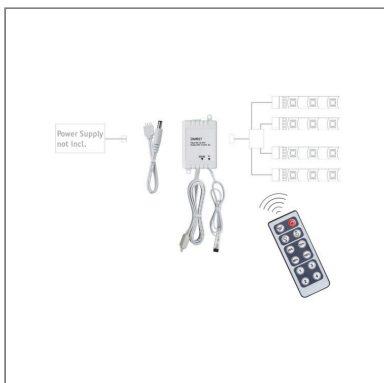

Fiche technique du produit

Nom du webshop: YourLED Controller Dimm/Switch DC 12V max. 60W Blanc

Artikel: 70461

EAN: 4000870704615

Producteur: Paulmann

Description d'article OS:

Pour commuter ou faire varier l'intensité des rubans monochromes YourLED, YourLED ECO ou DECO. La télécommande offre un grand confort d'utilisation et procure un agréable éclairage d'ambiance à intensité variable Avec 4 mémoires, vous pouvez programmer les réglages de votre choix.

Données techniques d'éclairage

Données électriques

Tension d'alimentation: DC 12 V

Dimmable [Naming]: gradable

Classe de protection: Classe de protection III

Données mécaniques

Lieu de montage: autre

Dimensions (Hauteur x Largeur x Profondeur): H: 22 x B:
63 x T: 35 mm

Matériau: Matière plastique

Couleur: Blanc

poids net (kg): 0,079 kg