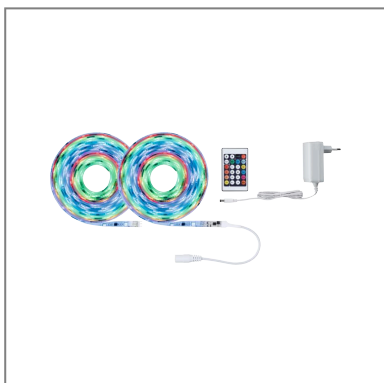

Fiche technique du produit

Nom du webshop: SimpLED Motion Strip LED RGB Kit complet 10m 17W 65lm/m RGB 18VA

Artikel: 70515

EAN: 4000870705155

Producteur: Paulmann

Description d'article OS:

Des couleurs en mouvement ! Le kit SimpLED Motion 10 mètres crée des effets lumineux spectaculaires. La télécommande fournie permet de déclencher chenillard piste d'atterrissage, étoile filante et autres scénarios fantastiques par simple pression de boutons. Outre la commande intégrale de toutes les LED comme pour les Strips RGB classiques, chaque LED est contrôlable individuellement de manière numérique. On peut ainsi produire sur le Strip des transitions de rouge à jaune en passant par orange, par exemple.

Données techniques d'éclairage

L'affichage du flux lumineux: 650 lm

ETIM7_classe_rendement lumineux: 0 lm/W

le équipement: incl. 1x17 W

Données électriques

Accueilli performance: 19 W

Tension d'alimentation: 230/12 V

Dimmable [Naming]: gradable

Classe de protection: Classe de protection II

Données mécaniques

Dimensions (Hauteur x Largeur x Profondeur): H: 3 T: 10 mm

Matériau: Matière plastique

Couleur: Blanc

poids net (kg): 0,516 kg