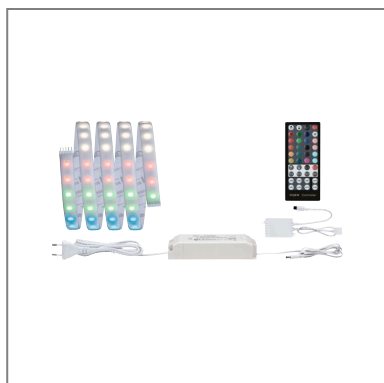

Fiche technique du produit

Nom du webshop:	MaxLED 1000 Strip LED RGBW Kit de base 1,5m IP44 18W 1000lm/m 72 LEDs/m RGBW+ 25VA
Artikel:	70528
EAN:	4000870705285
Producteur:	Paulmann

Description d'article OS:

Le strip d'une longueur de 1,5 m offre une intensité lumineuse de ~ 1000lm/m et peut ainsi servir d'éclairage de base. Ils sont particulièrement impressionnants dans les profilés. Grâce à leur commande de couleur, vous pouvez créer une ambiance personnalisée, qu'il s'agisse d'un éclairage permanent monochrome ou d'effets lumineux multicolores. Une diode blanche (W) assure de plus une confortable lumière blanc chaud et rend superflu le mélange d'un ton blanc avec les couleurs rouge, vert et bleu (RGB). Outre le ruban, le kit de base contient une télécommande, un récepteur et un ballast. Il est possible, au besoin, d'étendre le système à l'aide de strips et de connecteurs supplémentaires. La longueur maximale indiquée ne doit pas être dépassée.

Données techniques d'éclairage

L'affichage du flux lumineux: 1500 lm

Indice de rendu de couleur (IRC): > 80

le équipement: incl. 1x18 W

Données électriques

Accueilli performance: 24 W

Tension d'alimentation: 230/24 V