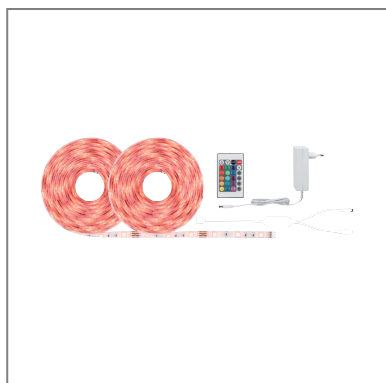

## Fiche technique du produit

<b>Nom du webshop:</b>	SimpLED Strip LED Smart Home Zigbee 3.0 RGB Kit complet 10m 26W 90lm/m 30 LEDs/m RGB 36VA
<b>Artikel:</b>	70535
<b>EAN:</b>	4000870705353
<b>Producteur:</b>	Paulmann

### Description d'article OS:

Coupez le Strip SimpLED à la longueur désirée, collez-le et branchez-le : un moyen vraiment simple de mettre des meubles et des profilés en valeur. Ce matériau flexible s'adapte aux surfaces les plus variées. S'utilise sans problème près des éviers et des lavabos grâce à un revêtement protecteur contre la poussière et les projections d'eau. Grâce à la commande de couleur, le strip de 10m de longueur crée une ambiance personnalisée, que ce soit un éclairage permanent unicolore ou des effets lumineux multicolores. Les paramètres de couleur se règlent facilement avec Zigbee 3.0.

### Données techniques d'éclairage

L'affichage du flux lumineux: 900 lm

le équipement: incl. 1x26 W

### Données mécaniques

Dimensions (Hauteur x Largeur x Profondeur): H: 2 x B: 10 x mm

**Matériau:** Matière plastique

**Couleur:** Blanc

**Protection IP:** IP20

**poids net (kg):** 0,591 kg