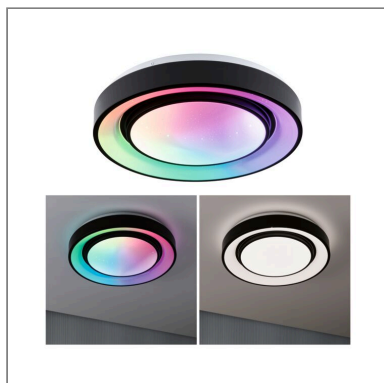

## Fiche technique du produit

**Nom du webshop:** Plafonnier LED Rainbow With rainbow effect RGBW+ 750lm 230V 22W gradable Noir & Blanc

**Artikel:** 70544

**EAN:** 4000870705445

**Producteur:** Paulmann

### Description d'article OS:

La pure magie de l'éclairage - L'éclairage domestique gradable Rainbow à effet arc-en-ciel de couleur Noir & Blanc et de dimension 375mm crée des effets lumineux magiques au plafond ou au mur. Il convient comme éclairage de base lumineux ou comme point de focalisation coloré dans le salon. Le ciel étoilé crée des effets lumineux spéciaux et intéressants. La fonction Tunable White permet de varier la température de couleur à votre guise : du blanc lumière du jour pour le travail au blanc chaud idéal pour la relaxation. Avec la fonction Rainbow, le luminaire apporte de la couleur dans n'importe quel espace de vie et peut être réglé individuellement en fonction de l'humeur. À l'aide de la télécommande IR incluse, il est tout à fait possible de contrôler et de varier l'intensité des différentes ambiances lumineuses, qu'il s'agisse de lumière RGB dynamique ou statique. La nuit, il est possible de régler une veilleuse d'une puissance lumineuse de 5 %.