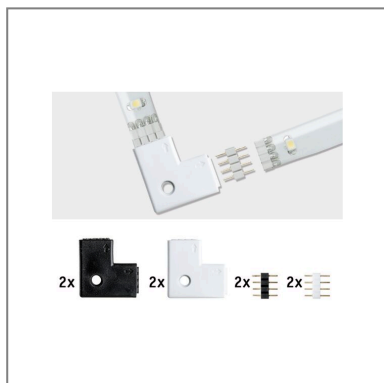

Fiche technique du produit

Nom du webshop: YourLED Connecteur Pièce d'angle 23x23mm max. 60W Blanc & Noir

Artikel: 70599

EAN: 4000870705995

Producteur: Paulmann

Description d'article OS:

Pour la pose de YourLED Stripes dans les formes d'encadrement ou angulaires. Les coins sont fixés sur la surface de montage au moyen de pastilles adhésives double face. Alternative : perçage puis fixation par vis (uniquement).

Données techniques d'éclairage

Données électriques

Classe de protection: Classe de protection III

Données mécaniques

Lieu de montage: autre

Dimensions (Hauteur x Largeur x Profondeur): H: 5 x B: 23
x T: 23 mm

Matériau: Matière plastique

Couleur: Blanc & Noir

poids net (kg): 0,022 kg