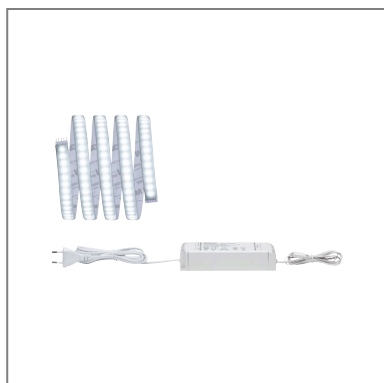

Fiche technique du produit

Nom du webshop:	MaxLED 1000 Strip LED Blanc lumière Kit de base 1,5m recouvert IP44 18W 880lm/m 144 LEDs/ m 6500K 36VA
Artikel:	70671
EAN:	4000870706718
Producteur:	Paulmann

Description d'article OS:

Les rubans MaxLED sont si puissants qu'ils peuvent être utilisés sans problème comme éclairage d'intérieur. Ils sont particulièrement impressionnants dans les profilés. Les rubans blancs lumière du jour sont conçus pour les éclairages d'ambiance et fonctionnels stimulants et favorisant la concentration. En plus du ruban, le kit de base comprend un ballast électronique adapté. Il est possible, au besoin, d'étendre le système à l'aide de rubans, connecteurs et unités de commande avec télécommande supplémentaires. Veuillez prendre en compte à la conception la longueur maximale indiquée ci-dessous. Celle-ci ne peut être dépassée.

Tension d'alimentation: 230/24 V

Dimmable [Naming]: gradable

Classe de protection: Classe de protection II

Données mécaniques

Lieu de montage: autre

Dimensions (Hauteur x Largeur x Profondeur): H: 4 T: 12,5 mm

Matériau: Matière plastique

Couleur: Argent

Protection IP: IP44

poids net (kg): 0,329 kg