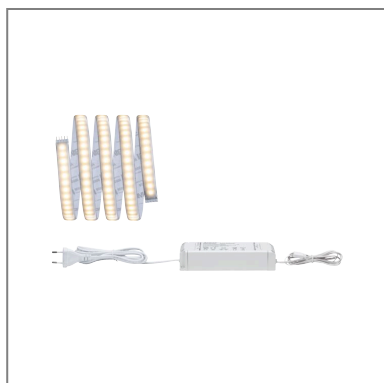

Fiche technique du produit

Nom du webshop:	MaxLED 1000 Strip LED Blanc chaud Kit de base 1,5m recouvert IP44 18W 880lm/m 144 LEDs/m 2700K 36VA
Artikel:	70672
EAN:	4000870706725
Producteur:	Paulmann

Description d'article OS:

Les rubans MaxLED sont si puissants qu'ils peuvent être utilisés sans problème comme éclairage d'intérieur. Ils sont particulièrement impressionnants dans les profilés. Les rubans blanc chaud délivrent un éclairage d'ambiance et fonctionnel agréable et relaxant. En plus du ruban, le kit de base comprend un ballast électronique adapté. Il est possible, au besoin, d'étendre le système à l'aide de rubans, connecteurs et unités de commande avec télécommande supplémentaires. Veuillez prendre en compte à la conception la longueur maximale indiquée ci-dessous. Celle-ci ne peut être dépassée.

Tension d'alimentation: 230/24 V

Dimmable [Naming]: gradable

Classe de protection: Classe de protection II

Données mécaniques

Lieu de montage: autre

Dimensions (Hauteur x Largeur x Profondeur): H: 4 T: 12,5 mm

Matériau: Matière plastique

Couleur: Argent

Protection IP: IP44

poids net (kg): 0,332 kg