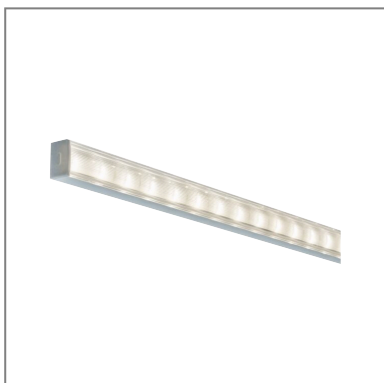

## Fiche technique du produit

<b>Nom du webshop:</b>	Profilé de strip LED Square 1m Alu & Satiné
<b>Artikel:</b>	70809
<b>EAN:</b>	4000870708095
<b>Producteur:</b>	Paulmann

### **Description d'article OS:**

Associés aux rubans YourLED ou MaxLED, le profilé de haute qualité Square apporte une lumière décorative étendue dans votre maison, aussi bien sur les murs que sur les meubles. Il présente assez de place à l'intérieur pour la pose de rubans et de connecteurs, et les câbles passent sans aucun problème dans la cavité au dos. Grâce à son satinage, le diffuseur amovible assure une restitution de la lumière homogène et anti-éblouissement vers l'avant et sur les côtés. Son montage simple se réalise au moyen de clips sur lesquels le profil vient se fixer. Deux modèles différents de clips sont fournis. Optez pour un montage du profil à plat ou à 90 degrés