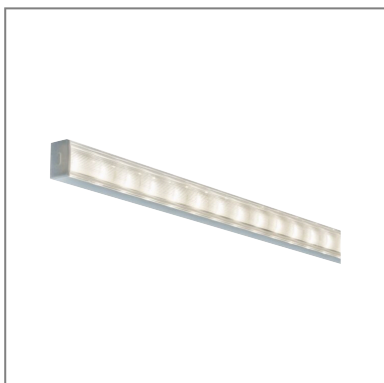

Fiche technique du produit

Nom du webshop:	Profilé de strip LED Square 2m Alu & Satiné
Artikel:	70810
EAN:	4000870708101
Producteur:	Paulmann

Description d'article OS:

Associés aux rubans YourLED ou MaxLED, le profilé de haute qualité Square apporte une lumière décorative étendue dans votre maison, aussi bien sur les murs que sur les meubles. Il présente assez de place à l'intérieur pour la pose de rubans et de connecteurs, et les câbles passent sans aucun problème dans la cavité au dos. Grâce à son satinage, le diffuseur amovible assure une restitution de la lumière homogène et anti-éblouissement vers l'avant et sur les côtés. Son montage simple se réalise au moyen de clips sur lesquels le profil vient se fixer. Deux modèles différents de clips sont fournis. Optez pour un montage du profil à plat ou à 90 degrés

Données techniques d'éclairage

Données électriques

Données mécaniques

Lieu de montage: mur

Dimensions (Hauteur x Largeur x Profondeur): H: 15 T: 23 mm

Matériau: Aluminium & Matière plastique

Couleur: Alu & Satiné