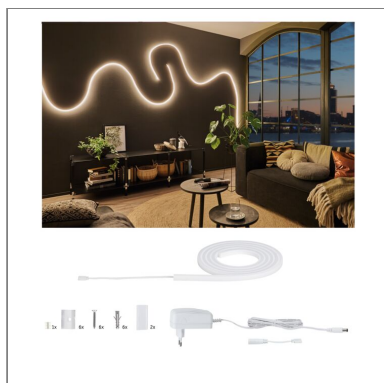

Fiche technique du produit

Nom du webshop:	MaxLED Flow Strip LED Blanc chaud Kit de base 1,5m 22,2W 750lm/m 180 LEDs/m 2700K 24VA
Artikel:	70962
EAN:	4000870709627
Producteur:	Paulmann

Description d'article OS:

Subtil, homogène et puissant ! Avec sa puissance de 21 watts, MaxLED Flow diffuse une lumière étendue sans points LED visibles. Il est enrobé d'un profilé flexible, possède un angle de rayonnement spectaculaire et peut être posé de manière rectiligne ou en épousant des courbes. Le set comprend des clips de montage transparents quasi invisibles, ainsi que des vis et des douilles de fixation. Doté de la protection IP67, ce Strip filigrane convient aux pièces humides et vient illuminer votre salle de bain Wellness.