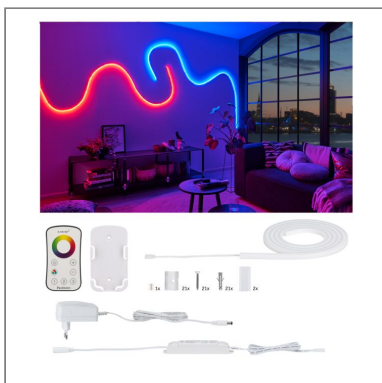

Fiche technique du produit

Nom du webshop: MaxLED Flow Strip LED RGB Kit de base 1,5m 13,5W 270lm/m 120 LEDs/m RGB 24VA

Artikel: 70965

EAN: 4000870709658

Producteur: Paulmann

Description d'article OS:

Subtil, homogène et puissant ! Avec sa puissance de 13,5 watts, MaxLED Flow RGB diffuse une lumière étendue sans points LED visibles. Il est enrobé d'un profilé flexible, possède un angle de rayonnement spectaculaire et peut être posé de manière rectiligne ou en épousant des courbes. Le set comprend des clips de montage transparents quasi invisibles, ainsi que des vis et des douilles de fixation. Doté de la protection IP67, ce Strip filigrane convient aux pièces humides et vient illuminer votre salle de bain Wellness.

Données techniques d'éclairage

L'affichage du flux lumineux: 405 lm

ETIM7_classe_rendement lumineux: 25,312 lm/W

le équipement: incl. 1x13,5 W

Données électriques

Accueilli performance: 16 W

Tension d'alimentation: 230/24 V

Dimmable [Naming]: gradable

Classe de protection: Classe de protection II

Données mécaniques

Lieu de montage: autre

Dimensions (Hauteur x Largeur x Profondeur): H: 10 T: 10
mm

Matériau: Matière plastique

Couleur: Blanc