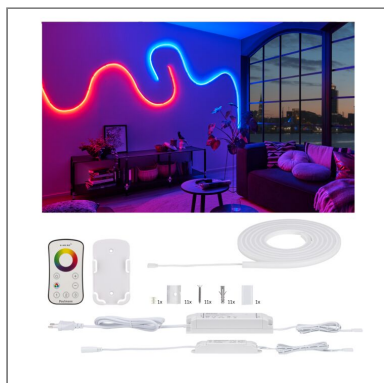

Fiche technique du produit

Nom du webshop: MaxLED Flow Strip LED RGB Kit de base 3m 27W 270lm/m 120 LEDs/m RGB 36VA
Artikel: 70966
EAN: 4000870709665
Producteur: Paulmann

Description d'article OS:

Subtil, homogène et puissant ! Avec sa puissance de 27 watts, MaxLED Flow RGB diffuse une lumière étendue sans points LED visibles. Il est enrobé d'un profilé flexible, possède un angle de rayonnement spectaculaire et peut être posé de manière rectiligne ou en épousant des courbes. Le set comprend des clips de montage transparents quasi invisibles, ainsi que des vis et des douilles de fixation. Doté de la protection IP67, ce Strip filigrane convient aux pièces humides et vient illuminer votre salle de bain Wellness.

Données techniques d'éclairage

L'affichage du flux lumineux: 810 lm

ETIM7_classe_rendement lumineux: 27 lm/W

le équipement: incl. 1x27 W

Données électriques

Accueilli performance: 30 W

Tension d'alimentation: 230/24 V

Dimmable [Naming]: gradable

Classe de protection: Classe de protection II

Données mécaniques

Lieu de montage: autre

Dimensions (Hauteur x Largeur x Profondeur): H: 10 T: 10
mm

Matériau: Matière plastique

Couleur: Blanc