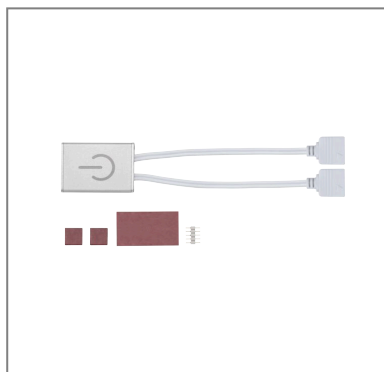

Fiche technique du produit

Nom du webshop: MaxLED Commutateur Touch DC 24V max. 144W Argent

Artikel: 70975

EAN: 4000870709757

Producteur: Paulmann

Description d'article OS:

Le commutateur tactile MaxLED allume et éteint les strips LED par simple effleurement. Il est idéal pour l'éclairage permanent de meubles tels que des armoires et des vitrines.

Données techniques d'éclairage

Données électriques

Tension d'alimentation: DC 24 V

Dimmable [Naming]: gradable

Classe de protection: Classe de protection III

Données mécaniques

Dimensions (Hauteur x Largeur x Profondeur): H: 8,5 x B: 43 x T: 30 mm

Matériau: Métal

Couleur: Argent

poids net (kg): 0,042 kg