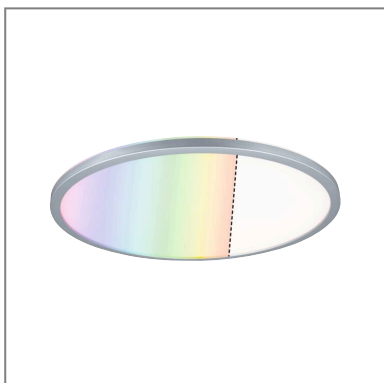

Fiche technique du produit

Nom du webshop: Panneau LED Atria Shine Backlight rond 420mm 20W 2200lm RGBW Chrome mat gradable

Artikel: 71019

EAN: 4000870710197

Producteur: Paulmann

Description d'article OS:

Avec une puissance de 20W, le panneau LED ronde Atria Shine de couleur Chrome mat et mesurant 420mm est idéal pour l'éclairage de base des salons, chambres ou cuisines. Le panneau à changement de couleur multicolore RGBW permet un éclairage étendu et uniforme de la pièce. Avec la télécommande incluse, vous pouvez contrôler les températures de couleur entre blanc chaud véritable, lumière colorée et divers effets, selon votre humeur. La technologie Backlight supplémentaire crée une atmosphère de bien-être particulière et donne comme l'impression que l'éclairage du panneau flotte. Grâce aux clips de fixation rapides et à la fermeture à vis spéciale, le panneau, avec sa hauteur de montage ultraplate de 28 mm, est très facile à installer.

Données techniques d'éclairage

L'affichage du flux lumineux: 2200 lm

ETIM7_classe_rendement lumineux: 95,652 lm/W

Indice de rendu de couleur (IRC): > 80

le équipement: incl. 1x20 W

Données électriques

Accueilli performance: 23 W

Couleur: Chrome mat

Protection IP: IP20

poids net (kg): 1,276 kg