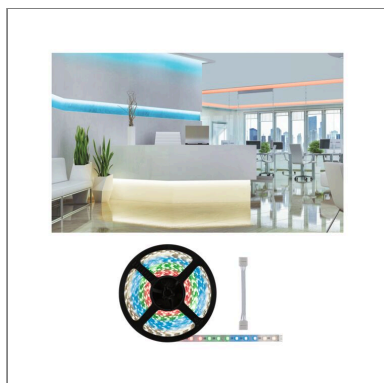

Fiche technique du produit

Nom du webshop:	MaxLED 500 Strip LED RGBW Strip individuel câble adaptateur inclus 10m 72W 500lm/m 60 LEDs/m RGBW+
Artikel:	71044
EAN:	4000870710449
Producteur:	Paulmann

Description d'article OS:

Les strips MaxLED sont si puissants qu'ils peuvent être utilisés sans problème comme éclairage d'intérieur. Grâce à leur commande de couleur, vous pouvez créer une ambiance personnalisée, qu'il s'agisse d'un éclairage permanent monochrome ou d'effets lumineux multicolores. Une diode blanche (W) assure de plus une confortable lumière blanc chaud et rend superflu le mélange d'un ton blanc avec les couleurs rouge, vert et bleu (RGB). En raison de sa longueur de 10m, ce strip est optimal pour la mise en valeur du mobilier ou pour des projets plus importants. Il est tout à fait possible de relier plusieurs strips entre eux à l'aide des trois câbles adaptateurs fournis.