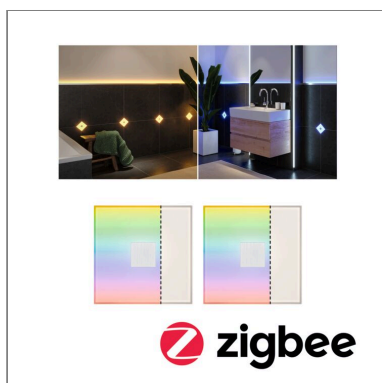

Fiche technique du produit

Nom du webshop:	LumiTiles Carrelage LED Smart Home Zigbee 3.0 Square Kit de 2 IP44 100x10mm 2x12lm 230/12V 2x0,8W gradable RGBW+ Blanc Matière plastique & Aluminium
Artikel:	78412
EAN:	4000870784129
Producteur:	Paulmann

Description d'article OS:

Le kit de base de carreaux Square LED LumiTiles 100x10mm efficaces avec une puissance de 2x0,8W est composé de deux carreaux, d'un câble de raccordement (longueur 60 cm), d'un transfo avec raccordement inclus ainsi que d'un contrôleur Zigbee 3.0 RGBW. Les carreaux LED avec fonction de changement de couleur Multicolor RGBW requièrent une profondeur d'encastrement minimale de seulement 10 mm. Ils s'intègrent sans problème entre des carreaux muraux standards et permet une commande facile depuis l'interrupteur luminaire. Ces deux modules lumineux se placent librement entre les joints de carrelage et sont reliés très simplement grâce au système de connexion Plug & Play. Ils peuvent être raccordés par câble avec un espace de 65, 105 ou 205 cm. Avec les carreaux de carrelage innovants et lumineux, tout projet de carrelage devient fantastique ! Les modules d'éclairage donnent lieu à des accents lumineux décoratifs et étendus fermement intégrés aux carreaux de carrelage des cuisines et salles de bain. Grâce à son excellente flexibilité, à son montage aisé et à sa très longue durée de vie, le système LumiTiles Paulmann convient à tout type de projet.