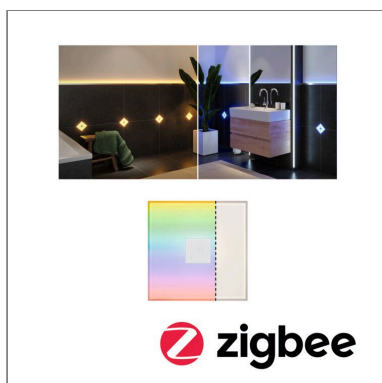

Fiche technique du produit

Nom du webshop:	LumiTiles Carrelage LED Square Tuile individuel IP44 100x10mm 12lm 12V 0,8W gradable RGBW+ Blanc Matière plastique & Aluminium
Artikel:	78414
EAN:	4000870784143
Producteur:	Paulmann

Description d'article OS:

Le carreau Square RGBW LED Lum iTiles 100x10mm efficace d'une puissance de 0,8W sert de complément au kit de base. Ce module lumineux se place librement entre les joints de carrelage et vient prolonger le kit très simplement grâce au système de connexion Plug & Play. Il peut être raccordé par câble avec un espace de 65, 105 ou 205 cm. Le carreau LED avec fonction de changement de couleur Multicolor RGBW requiert une profondeur d'encastrement minimale de seulement 10 mm. Il s'intègre sans problème entre des carreaux muraux standards et permet une commande facile depuis l'interrupteur lumineux. Avec les carreaux de carrelage innovants et lumineux, tout projet de carrelage devient fantastique ! Les modules d'éclairage donnent lieu à des accents lumineux décoratifs et étendus fermement intégrés aux carreaux de carrelage des cuisines et salles de bain. Grâce à son excellente flexibilité, à son montage aisé et à sa très longue durée de vie, le système Lum iTiles Paulmann convient à tout type de projet.