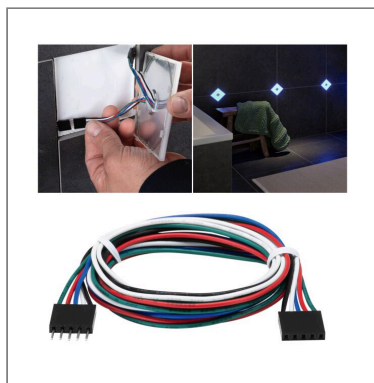

Fiche technique du produit

Nom du webshop: LumiTiles Câble Square RGBW 0,65m 12V Noir Matière plastique

Artikel: 78420

EAN: 4000870784204

Producteur: Paulmann

Description d'article OS:

Le câble de raccordement LumiTiles avec une longueur de 0,65m sert de complément au kit de base LumiTiles Multicolor RGBW. Grâce à son excellente flexibilité, à son montage aisé et à sa longue durée de vie, le système LumiTiles Paulmann convient à tout type de projet.

Données techniques d'éclairage

Données électriques

Tension d'alimentation: 12 V

Données mécaniques

Matériau: Matière plastique

Couleur: Noir

poids net (kg): 0,015 kg