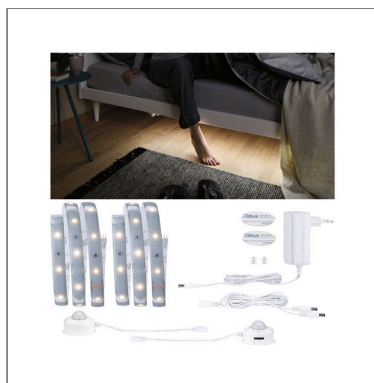

Fiche technique du produit

Nom du webshop:	MaxLED 250 Strip LED Night Comfort Kit de base 1m IP44 2x4W 300lm/m 60 LEDs/m 2700K 24VA
Artikel:	78894
EAN:	4000870788943
Producteur:	Paulmann

Description d'article OS:

Avec le kit Comfort MaxLED Night pour lit double, il est simple de s'orienter la nuit au sortir du lit. Simplement fixés sous les deux côtés du lit, le Strip autocollant et le Sensor offrent une durée d'éclairage de 30 secondes à 6 minutes que vous pouvez régler manuellement. Le Sensor s'active dès que règne l'obscurité pour éviter tout déclenchement inopiné la journée. Dès que le capteur détecte un mouvement, il déclenche l'éclairage et permet un déplacement assuré dans la pièce. Le Strip diffuse une lumière indirecte, non éblouissante.

Données techniques d'éclairage

L'affichage du flux lumineux: 300 lm

ETIM7_classe_rendement lumineux: 0 lm/W

Indice de rendu de couleur (IRC): > 80

le équipement: incl. 2x4 W

Données électriques

Accueilli performance: 9 W

Tension d'alimentation: DC 24 V

Classe de protection: Classe de protection II

Données mécaniques

Dimensions (Hauteur x Largeur x Profondeur): H: 3 T: 12,5 mm

Matériau: Matière plastique

Couleur: Argent

Protection IP: IP44