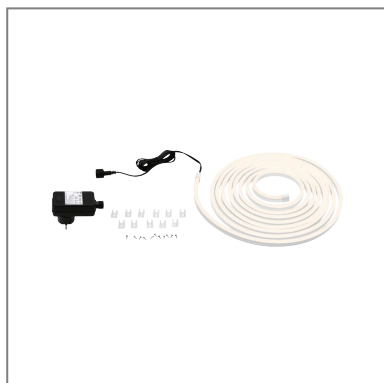

Fiche technique du produit

Nom du webshop: SimpLED Strip LED Outdoor Kit complet 5m IP65 20W 200lm/m 3000K 24VA

Artikel: 78906

EAN: 4000870789063

Producteur: Paulmann

Description d'article OS:

Le strip blanc chaud SimpLED Outdoor d'une longueur de 5m diffuse une lumière décorative homogène tout autour de la maison. Il crée une ligne lumineuse facile à poser, sans points LED visibles. Le kit complet prêt à brancher convient par ex. à l'éclairage de Carport, sous le débord de toit ou sur la terrasse. Grâce à ses nombreuses LED et au revêtement solide en silicone, le strip crée une bande lumineuse continue. Le revêtement offre une protection contre la poussière et les projections d'eau.

Données techniques d'éclairage

L'affichage du flux lumineux: 1000 lm

ETIM7_classe_rendement lumineux: 41,667 lm/W

Indice de rendu de couleur (IRC): > 80

le équipement: incl. 1x20 W

Données électriques

Accueilli performance: 24 W

Tension d'alimentation: 230/24 V

Classe de protection: Classe de protection II

Données mécaniques

Dimensions (Hauteur x Largeur x Profondeur): H: 15,5 T:
8,5 mm

Matériau: Matière plastique

Couleur: Blanc

Protection IP: IP65

poids net (kg): 0,819 kg