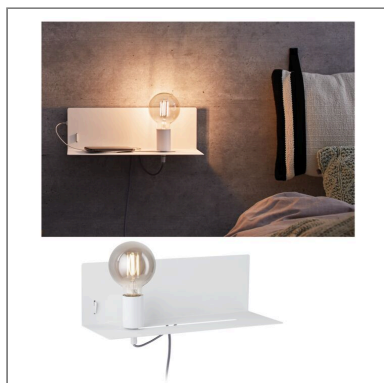

Fiche technique du produit

Nom du webshop:	Applique Devara E27 230V max. 40W gradable Blanc
Artikel:	78915
EAN:	4000870789155
Producteur:	Paulmann

Description d'article OS:

Équipée d'une tablette intégrée, la lampe murale Devara blanche offre une utilisation polyvalente : À proximité du lit, elle devient lampe de lecture et remplace la table de nuit, dans l'entrée, elle sert de support pour les clés et d'éclairage de couloir, sans oublier les autres pièces comme la cuisine et la salle de bain, où elle fait aussi très bon effet. Le montage se fait tout simplement avec un connecteur ou directement sur l'alimentation électrique. Grâce au port USB, il est possible de recharger un smartphone ou une tablette.

Données techniques d'éclairage

Données électriques

Tension d'alimentation: 230 V

Dimmable [Naming]: gradable

Classe de protection: Classe de protection II

Données mécaniques

Lieu de montage: mur

Dimensions (Hauteur x Largeur x Profondeur): H: 130 x B: 400 x T: 170 mm

Matériau: Métal

Couleur: Blanc

Protection IP: IP20

poids net (kg): 2,016 kg