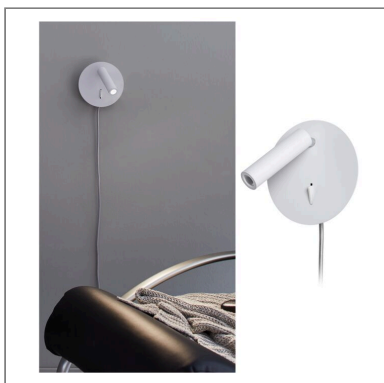

Fiche technique du produit

Nom du webshop:	Applique Tabari 3000K 300lm 230V 3,2W Blanc & Chrome
Artikel:	78917
EAN:	4000870789179
Producteur:	Paulmann

Description d'article OS:

La lampe murale Tabari est une lampe de lecture, un éclairage de couloir, mais trouve une utilité dans d'autres pièces également. Le montage se fait tout simplement avec un connecteur ou directement sur l'alimentation électrique.

Données techniques d'éclairage

L'affichage du flux lumineux: 300 lm

ETIM7_classe_rendement lumineux: 60 lm//W

Indice de rendu de couleur (IRC): > 80

Angle de rayonnement: 38 °

le équipement: incl. 1x3,2 W

Données électriques

Accueilli performance: 4 W

Tension d'alimentation: 230 V

Classe de protection: Classe de protection II

Données mécaniques

Lieu de montage: mur

Dimensions (Hauteur x Largeur x Profondeur): H: 75 mm

Matériau: Métal

Couleur: Blanc & Chrome

Protection IP: IP20

poids net (kg): 0,371 kg