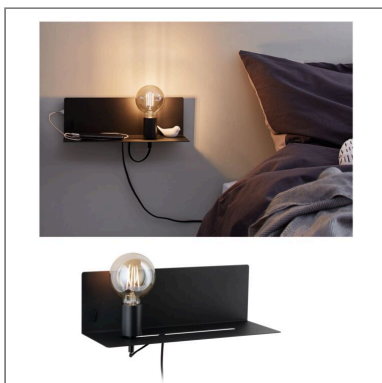

## Fiche technique du produit

<b>Nom du webshop:</b>	Applique Devara E27 230V max. 40W gradable Noir
<b>Artikel:</b>	78920
<b>EAN:</b>	4000870789209
<b>Producteur:</b>	Paulmann

### Description d'article OS:

Équipée d'une tablette intégrée, la lampe murale Devara Noire offre une utilisation polyvalente : À proximité du lit, elle devient lampe de lecture et remplace la table de nuit, dans l'entrée, elle sert de support pour les clés et d'éclairage de couloir, sans oublier les autres pièces comme la cuisine et la salle de bain, où elle fait aussi très bon effet. Le montage se fait tout simplement avec un connecteur ou directement sur l'alimentation électrique. Grâce au port USB, il est possible de recharger un smartphone ou une tablette.