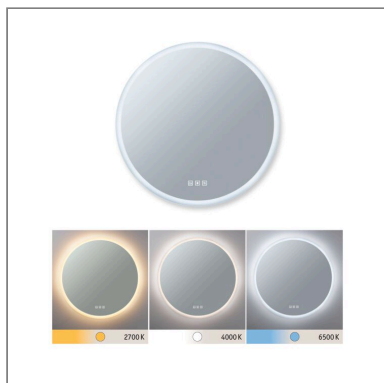

Fiche technique du produit

Nom du webshop: Miroir lumineux LED Mirra IP44 White Switch 1580lm 230V 21W gradable Miroir & Blanc

Artikel: 78952

EAN: 4000870789520

Producteur: Paulmann

Description d'article OS:

Le miroir lumineux rond peut être utilisé dans une salle de bain ou une pièce humide grâce à sa protection anti-projections d'eau. Des interrupteurs tactiles pour l'allumage, l'extinction, le réglage de la température de couleur et le chauffage se situent sur le miroir. Grâce à la fonction WhiteSwitch la température de couleur peut être réglée en fonction de l'heure de la journée et selon vos besoins : Blanc lumière du jour – Réveillez-vous ! Blanc neutre – Maquillez-vous ! Blanc chaud – Détendez-vous ! La fonction chauffante garantit une visibilité claire, même lorsque l'air est humide.

Données techniques d'éclairage

L'affichage du flux lumineux: 1580 lm

ETIM7_classe_rendement lumineux: 35,111 lm/W

le équipement: incl. 1x21 W

Données électriques

Accueilli performance: 45 W

Tension d'alimentation: 230 V

Dimmable [Naming]: gradable

Classe de protection: Classe de protection II

Données mécaniques

Lieu de montage: mur

Dimensions (Hauteur x Largeur x Profondeur): T: 28 mm

Matériau: Métal & Acryl

Couleur: Miroir & Blanc