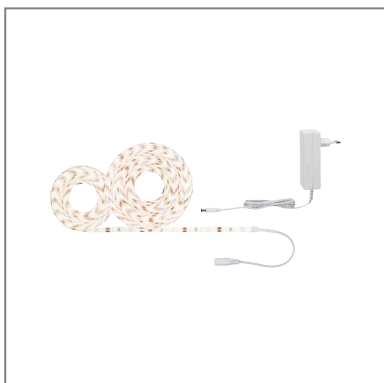

Fiche technique du produit

Nom du webshop: SimpLED Strip LED Blanc chaud Kit complet 7,5m 20W 260lm/m 3000K 24VA

Artikel: 78973

EAN: 4000870789735

Producteur: Paulmann

Description d'article OS:

Coupez le ruban SimpLED à la longueur désirée, collez-le et branchez-le : un moyen vraiment simple de mettre vos meubles et vos profilés en valeur. Ce matériau flexible s'adapte aux surfaces les plus variées. S'utilise sans problème près des éviers et des lavabos grâce à un revêtement protecteur contre la poussière et les projections d'eau.

Données techniques d'éclairage

L'affichage du flux lumineux: 1950 lm

ETIM7_classe_rendement lumineux: 0 lm/W

Indice de rendu de couleur (IRC): > 80

le équipement: incl. 1x20 W

Données électriques

Accueilli performance: 23 W

Tension d'alimentation: 230/12 V

Classe de protection: Classe de protection II

Données mécaniques

Lieu de montage: autre

Dimensions (Hauteur x Largeur x Profondeur): H: 3 T: 8 mm

Matériau: Métal & Matière plastique

Couleur: Blanc

poids net (kg): 0,265 kg