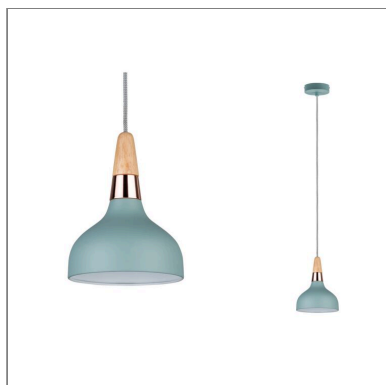

Fiche technique du produit

Nom du webshop:	Neordic Luminaire en suspension Juna E14 max. 20W Vert satiné & Cuivre & Bois gradable Métal & Bois
Artikel:	79652
EAN:	4000870796528
Producteur:	Paulmann

Description d'article OS:

Un mélange de matériaux moderne associant du bois véritable et du métal avec du cuivre tendance et du vert satiné : la série Neordic Juna incarne l'éclairage confortable à la manière nordique. Avec des lampes à poser, des lampadaires et des luminaires en suspension assortis, poser des touches de lumière dans vos pièces à vivre devient un jeu d'enfant. Vous êtes plutôt pour le changement ? Pour des combinaisons idéales, n'hésitez pas non plus à associer les luminaires des différentes séries Neordic.