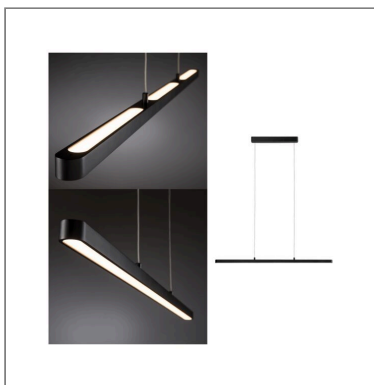

## Fiche technique du produit

<b>Nom du webshop:</b>	Luminaire en suspension LED Lento 2700K 1800lm 42W Noir gradable
<b>Artikel:</b>	79693
<b>EAN:</b>	4000870796931
<b>Producteur:</b>	Paulmann

### **Description d'article OS:**

Rectiligne, moderne et technique : voici la suspension Lento, réglable en hauteur. Elle convainc par son flux lumineux élevé et diffuse la lumière aussi bien vers le haut que vers le bas. L'intensité est réglable via l'interrupteur mural.