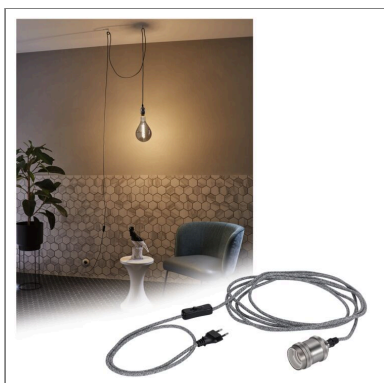

## Fiche technique du produit

<b>Nom du webshop:</b>	Neordic Luminaire en suspension Eldar connecteur inclus E27 max. 20W Gris & Nickel gradable Métal
<b>Artikel:</b>	79771
<b>EAN:</b>	4000870797716
<b>Producteur:</b>	Paulmann

### **Description d'article OS:**

La suspension Eldar avec le connecteur de câble produit une lumière élégante dans le style Retro. La suspension d'une longueur de 5 m est équipée d'un connecteur Euro grâce auquel elle peut être directement raccordée à la prise souhaitée. L'association du câble en tissu gris et de la douille E27 en finition nickel fait de cette suspension un véritable accroche-regard. Seule ou agencée en groupe, l'association avec des ampoules décoratives permet des scénarios d'éclairage personnalisés.