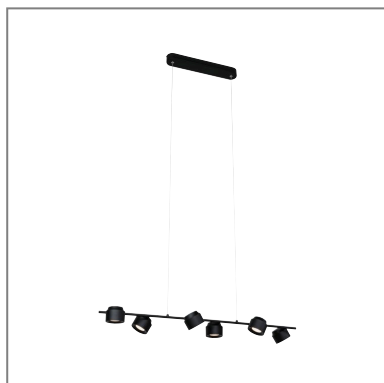

## Fiche technique du produit

**Nom du webshop:** Luminaire en suspension LED 3-Step-Dim Puric Pane 2700K 6x350lm 6x4,5W Noir gradable

**Artikel:** 79773

**EAN:** 4000870797730

**Producteur:** Paulmann

### Description d'article OS:

Le luminaire en suspension à 6 flammes Puric Pane en noir séduit par son style mit moderne et minimaliste. Doté d'une lentille à facettes particulière, ce luminaire est particulièrement efficace. Une grande partie de la lumière produite par la puce à LED est réfléchié vers l'avant. Les têtes de spots à orientation individuelle et la longueur de suspension réglable permettent une répartition flexible de la lumière. Créant des effets lumineux fascinants, ce luminaire en suspension fait sensation quel que soit la pièce où il est installé. L'interrupteur mural offre 3 niveaux de gradation pour une facette supplémentaire de conception.

### Données techniques d'éclairage

**L'affichage du flux lumineux:** 350 lm

**ETIM7\_classe\_rendement lumineux:** 12,5 lm/W

**Indice de rendu de couleur (IRC):** > 80

**Angle de rayonnement:** 55 °

**le équipement:** incl. 6x4,5 W

## ***Données mécaniques***

**Lieu de montage:** plafond

**Dimensions (Hauteur x Largeur x Profondeur):** H: 1500 x  
B: 1000 x T: 232 mm

**Matériau:** Métal

**Couleur:** Noir

**Protection IP:** IP20

**poids net (kg):** 2,549 kg